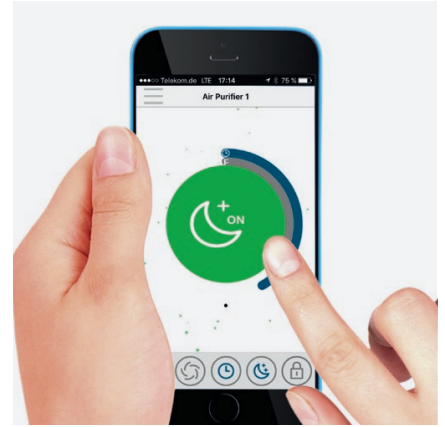

* Bei einer Raumhöhe von 2,5 m

Produktbeschreibung

Der kompakte Luftreiniger AP30 Pro vereint klares Design mit effizienter Luftreinigung – bei geringen Geräuschemissionen und kleinem Energieverbrauch. Der Aufbau des Gerätes, basierend einzig und allein auf seinem 360°-Filter, ist ein radikaler Ansatz, der es ermöglicht, höchste Luftdurchsätze und optimale Filterung zu gewährleisten. Der 360°-Mehrlagenfilter filtert zuverlässig Schadstoffe und Verunreinigungen wie Feinstaub (PM2.5 und kleiner), Pollen und andere luftgetragene Allergene, Krankheitserreger wie Bakterien und Schimmelsporen (und hemmt deren Wachstum im Filter), Zigarettenrauch, Abgase (auch NO₂), chemische Dämpfe (Formaldehyde, Toluol, n-Butane, VOC,...) und Gerüche aus der Innenraumluft. Über das zentrale Bedienelement EASY-TOUCH lassen sich alle Betriebszustände (Automatik, Level 1/2/3, Turbo- und Nachtmodus) mit einem Fingertipp auswählen. Weitere Features wie Timerfunktion, Kindersicherung, Filterzustandsabfrage oder eine individuelle Anpassung der Leistungsstufen im Automatikmodus lassen sich bequem über die zugehörige App „IDEAL AIR PRO“ steuern. Der 360°-Filter ist durchschnittlich alle 12 Monate zu tauschen. Dies hängt vom Luftverschmutzungsgrad vor Ort und der Nutzungsintensität ab.

IDEAL

pure air. pure life.

HOCHWERTIGES BEDIENELEMENT

Über das Bedienelement EASY-TOUCH lassen sich die Funktionen On/Off, Auto, Level 1/2/3, Turbo- und Nachtmodus komfortabel und intuitiv bedienen.

FARBCODES ZEIGEN DIE LUFTQUALITÄT

Die aktuelle Luftqualität wird mit einem Dreifarbc-Code im EASY-TOUCH Bedienelement angezeigt.

APP „IDEAL AIR PRO“

Zur erweiterten Steuerung und Abfrage des Gerätes. Kostenlos erhältlich bei Google Play & im Apple App Store.