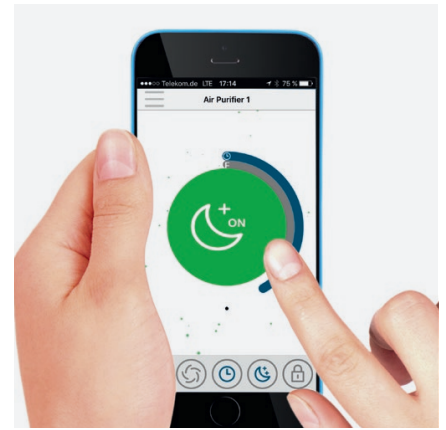

IDEAL

pure air. pure life.

HOCHWERTIGES BEDIENELEMENT

Über das Bedienelement lassen sich die Funktionen On/Off, Auto/Manuell/Turbo, Timer, Nachtmodus komfortabel und intuitiv bedienen.

FARB-CODES ZEIGEN DIE LUFTQUALITÄT

Die aktuelle Luftqualität wird mit einem Dreifarbcod über LED angezeigt. Im Automatik-Modus kontrolliert die intelligente Prozessorsteuerung die Reinigungsleistung und den Filter entsprechend der Luftqualität.